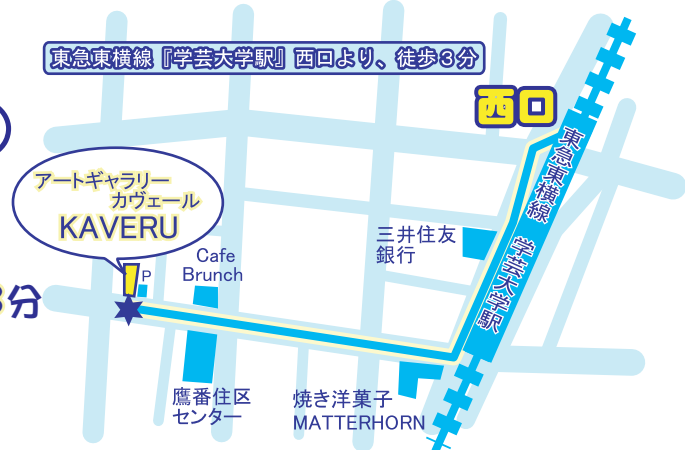

12:00 ~ 17:30 (最終受付)

※最終受付時間はセッションによって異なります。
ご確認ください。

会場:アートギャラリー カヴェール

☆東急東横線 学芸大学駅 西口より 徒歩3分

東急東横線『学芸大学駅』西口より、徒歩3分

セラピスト紹介♪

- ・ヒーリングジュエリー&女神のエネルギーオイル他 / kino
- ・アート+ヒーリング / meg
- ・チャクラバランス(アロマスプレーお土産付き) / 泉樹^{みずき}
- ・総合鑑定 & シータヒーリング / 暁子^{ようこ}
- ・オリジナルカードリーディング(エッセンス付き) / aurora
- ・セッション・カラーセラピー / 奏^{かなて}
- ・糸かけ曼荼羅展示&ミニ糸かけ曼荼羅ワークショップ / ゆら
- ・ルーン占い(お守り画像付き) / megumi